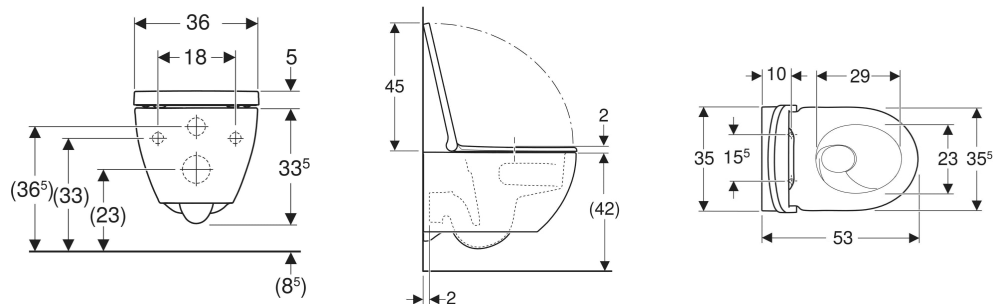

Комплект підвісного унітазу воронкоподібного Geberit Acanto, закрита форма, TurboFlush, з сидінням з кришкою

■ GEBERIT

ПРИЗНАЧЕННЯ

- Для змивних бачків прихованого монтажу
- Для змивних систем під тиском

ХАРАКТЕРИСТИКИ

- Підвісний
- Воронкоподібний унітаз
- Керамічний унітаз без обідка з технологією змивання TurboFlush

- Легке кріплення за допомогою системи Easy Fast Fix (тип EFF3)
- Тип 1, повний об'єм 6 / 5 / 4 л, відповідно до EN 997
- Швидкорознімні кріпильні шарніри, з можливістю фіксації
- Тип 2 відповідно до EN 997
- Об'єм води для змиву 4 л
- Закрита форма
- Приховане кріплення
- Сидіння з кришкою для унітаза, з дюропласту
- Кришка унітаза, що перекриває сидіння
- Сидіння з кришкою з кріпленнями EasyMount

ТЕХНІЧНІ ДАНІ

Матеріал Сантехнічний фарфор
Відстань між кріпленнями 18 см

ОБСЯГ ПОСТАЧАННЯ

- Керамічний унітаз
- Сидіння з кришкою для унітаза
- Комплект кріплень

Арт. №	Колір / поверхня	В см	Н см	Т см	Випуск	Функція QuickRelease	Функція плавного опускання	Кріплення	Матеріал петлі
502.774.00.1	білий	35.5	33.5	53	Горизонтальний	Так, з кріпильними шарнірами QuickRelease з можливістю фіксації	Так	Зверху	Нержавіюча сталь / пластик