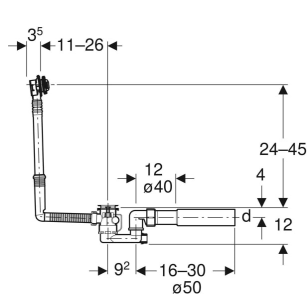

# Злив-перелив для ванни Geberit з поворотним механізмом, d52, довжина 26 см

## ПРИЗНАЧЕННЯ

- Для ванн зі зливним отвором  $\varnothing$  52 мм
- Для ванн сталевих, пластмасових або чавуну
- Для ванн стандартного розміру

## ХАРАКТЕРИСТИКИ

- Контроль якості відповідно до EN 274-3
- Головка переливу кріпиться з можливістю регулювання
- З переливом
- Двосторонні ущільнення на зливі та переливі

## ТЕХНІЧНІ ДАНІ

Пропускна здатність переливу	0.6 л/с
Висота гідрозатвора (мм)	50 мм