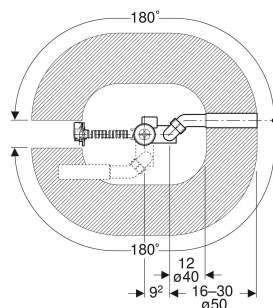

# Злив-перелив для ванни Geberit з поворотним механізмом, d52, довжина 26 см

## ПРИЗНАЧЕННЯ

- Для ванн зі зливним отвором  $\varnothing$  52 мм
- Для ванн сталевих, пластмасових або чавуну
- Для ванн стандартного розміру

## ХАРАКТЕРИСТИКИ

- Контроль якості відповідно до EN 274-3
- Головка переливу кріпиться з можливістю регулювання
- З переливом
- Двосторонні ущільнення на зливі та переливі

## ТЕХНІЧНІ ДАНІ

Пропускна здатність переливу	0.6 л/с
Висота гідрозатвора (мм)	50 мм