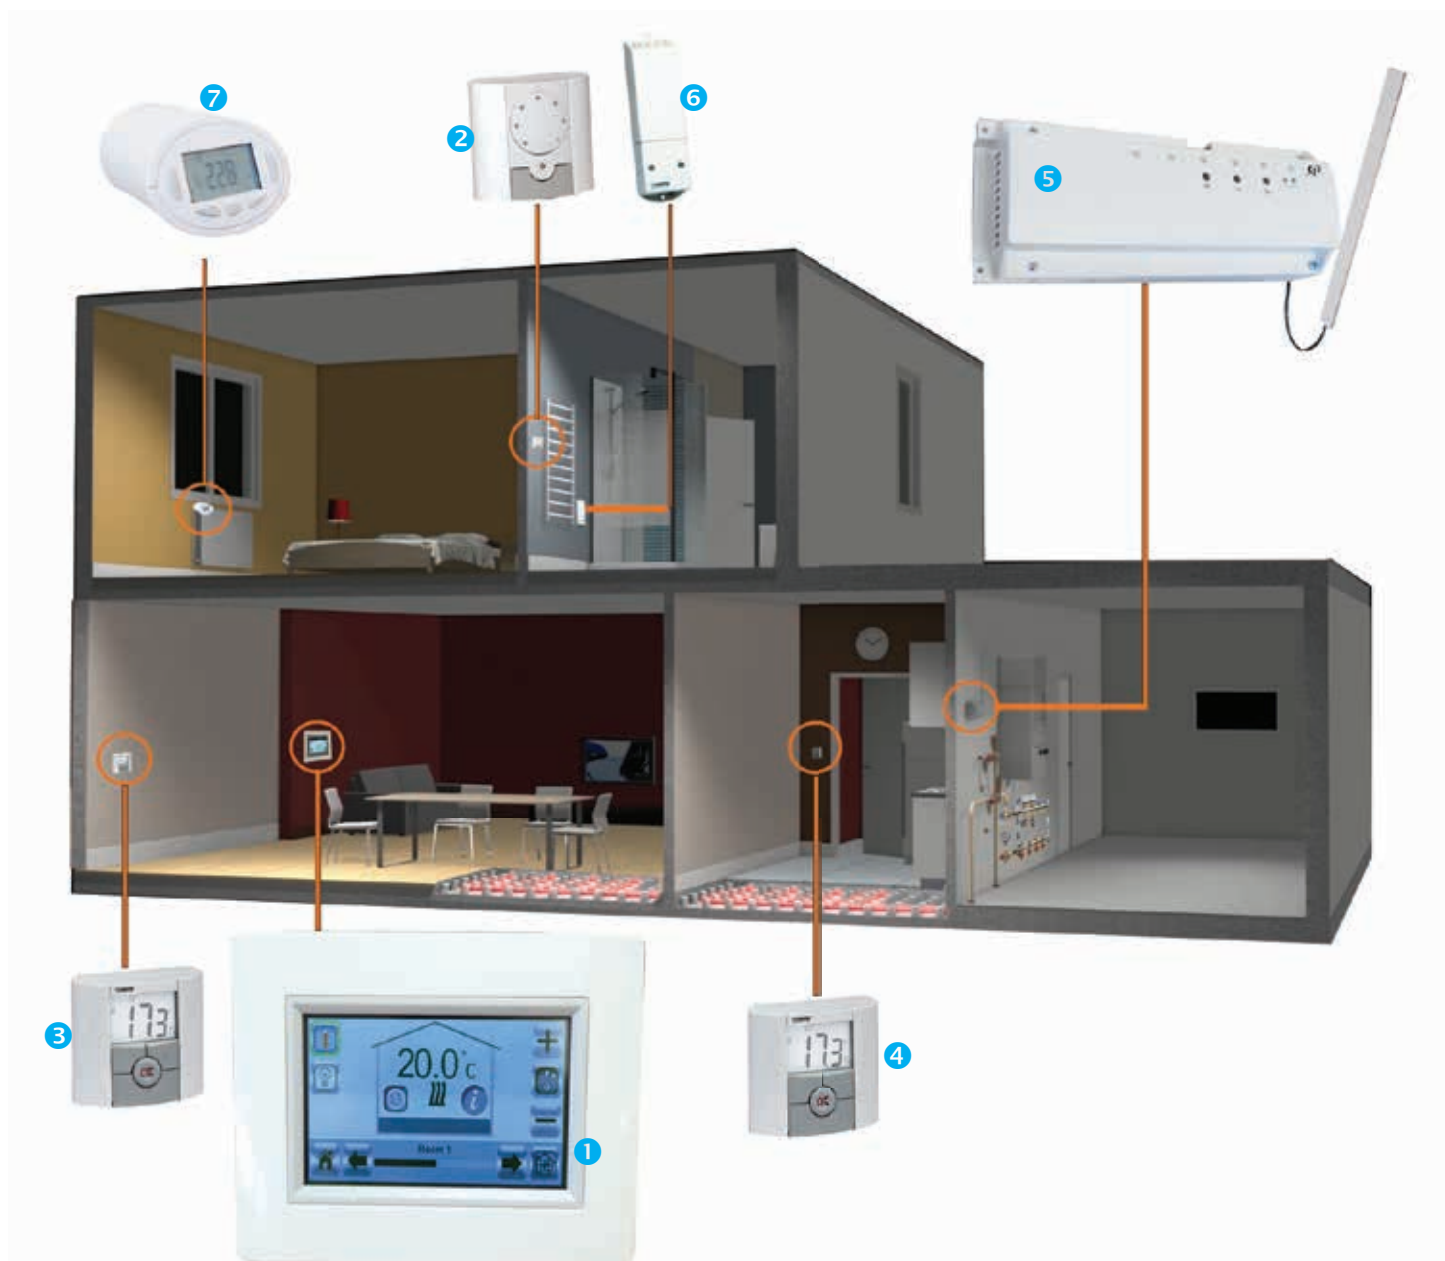

## Умная управляющая электроника от WATTS

Управление системой отопления и электрооборудованием при помощи системы **WATTS VISION** (BT-xx02-RF) является одновременно энергоэффективным и удобным решением для небольших домов и коттеджей. При помощи центрального модуля (BT-CT02-RF WiFi) с цветным сенсорным дисплеем (touch screen) возможно дистанционное управление не только радиотермостатами, регулирующими температуру в помещении, но и другими бытовыми электроприборами. Система работает по принципу двусторонней (бидирекциональной) связи, что делает возможным изменение настроек каждого отдельного прибора с одновременной актуализацией изменений на центральном модуле.

Управление системой можно осуществлять не только из дома, но и на расстоянии при помощи смартфонов, планшетных и персональных компьютеров.

Компания WATTS поддерживает идею «Умного Дома» и планирует запуск других радиоуправляемых приборов как пожарная сигнализация, электрические жалюзи, детекторы света или присутствия, которые также можно будет интегрировать в систему.

### Пример применения

Синий текст служит для разъяснения функции продуктов в данном примере применения.

**BT-CT02-RF WiFi**

**Центральный управляющий модуль** с цветным сенсорным дисплеем 4.3". Интегрированный WiFi. Индивидуальное программирование для отдельных помещений. Двухсторонняя связь, частота 868МГц. Возможен удаленный доступ через интернет. Слот для Micro-SD карты.

Модуль может управлять одновременно 50 термостатами и 50 приемными устройствами, до 25 устройствами ON/OFF.

Питание: 230В. Скрытый настенный монтаж или установка на стол.

- 1 Управление и контроль всех находящихся в доме устройств, как непосредственно в здании, так и через интернет.